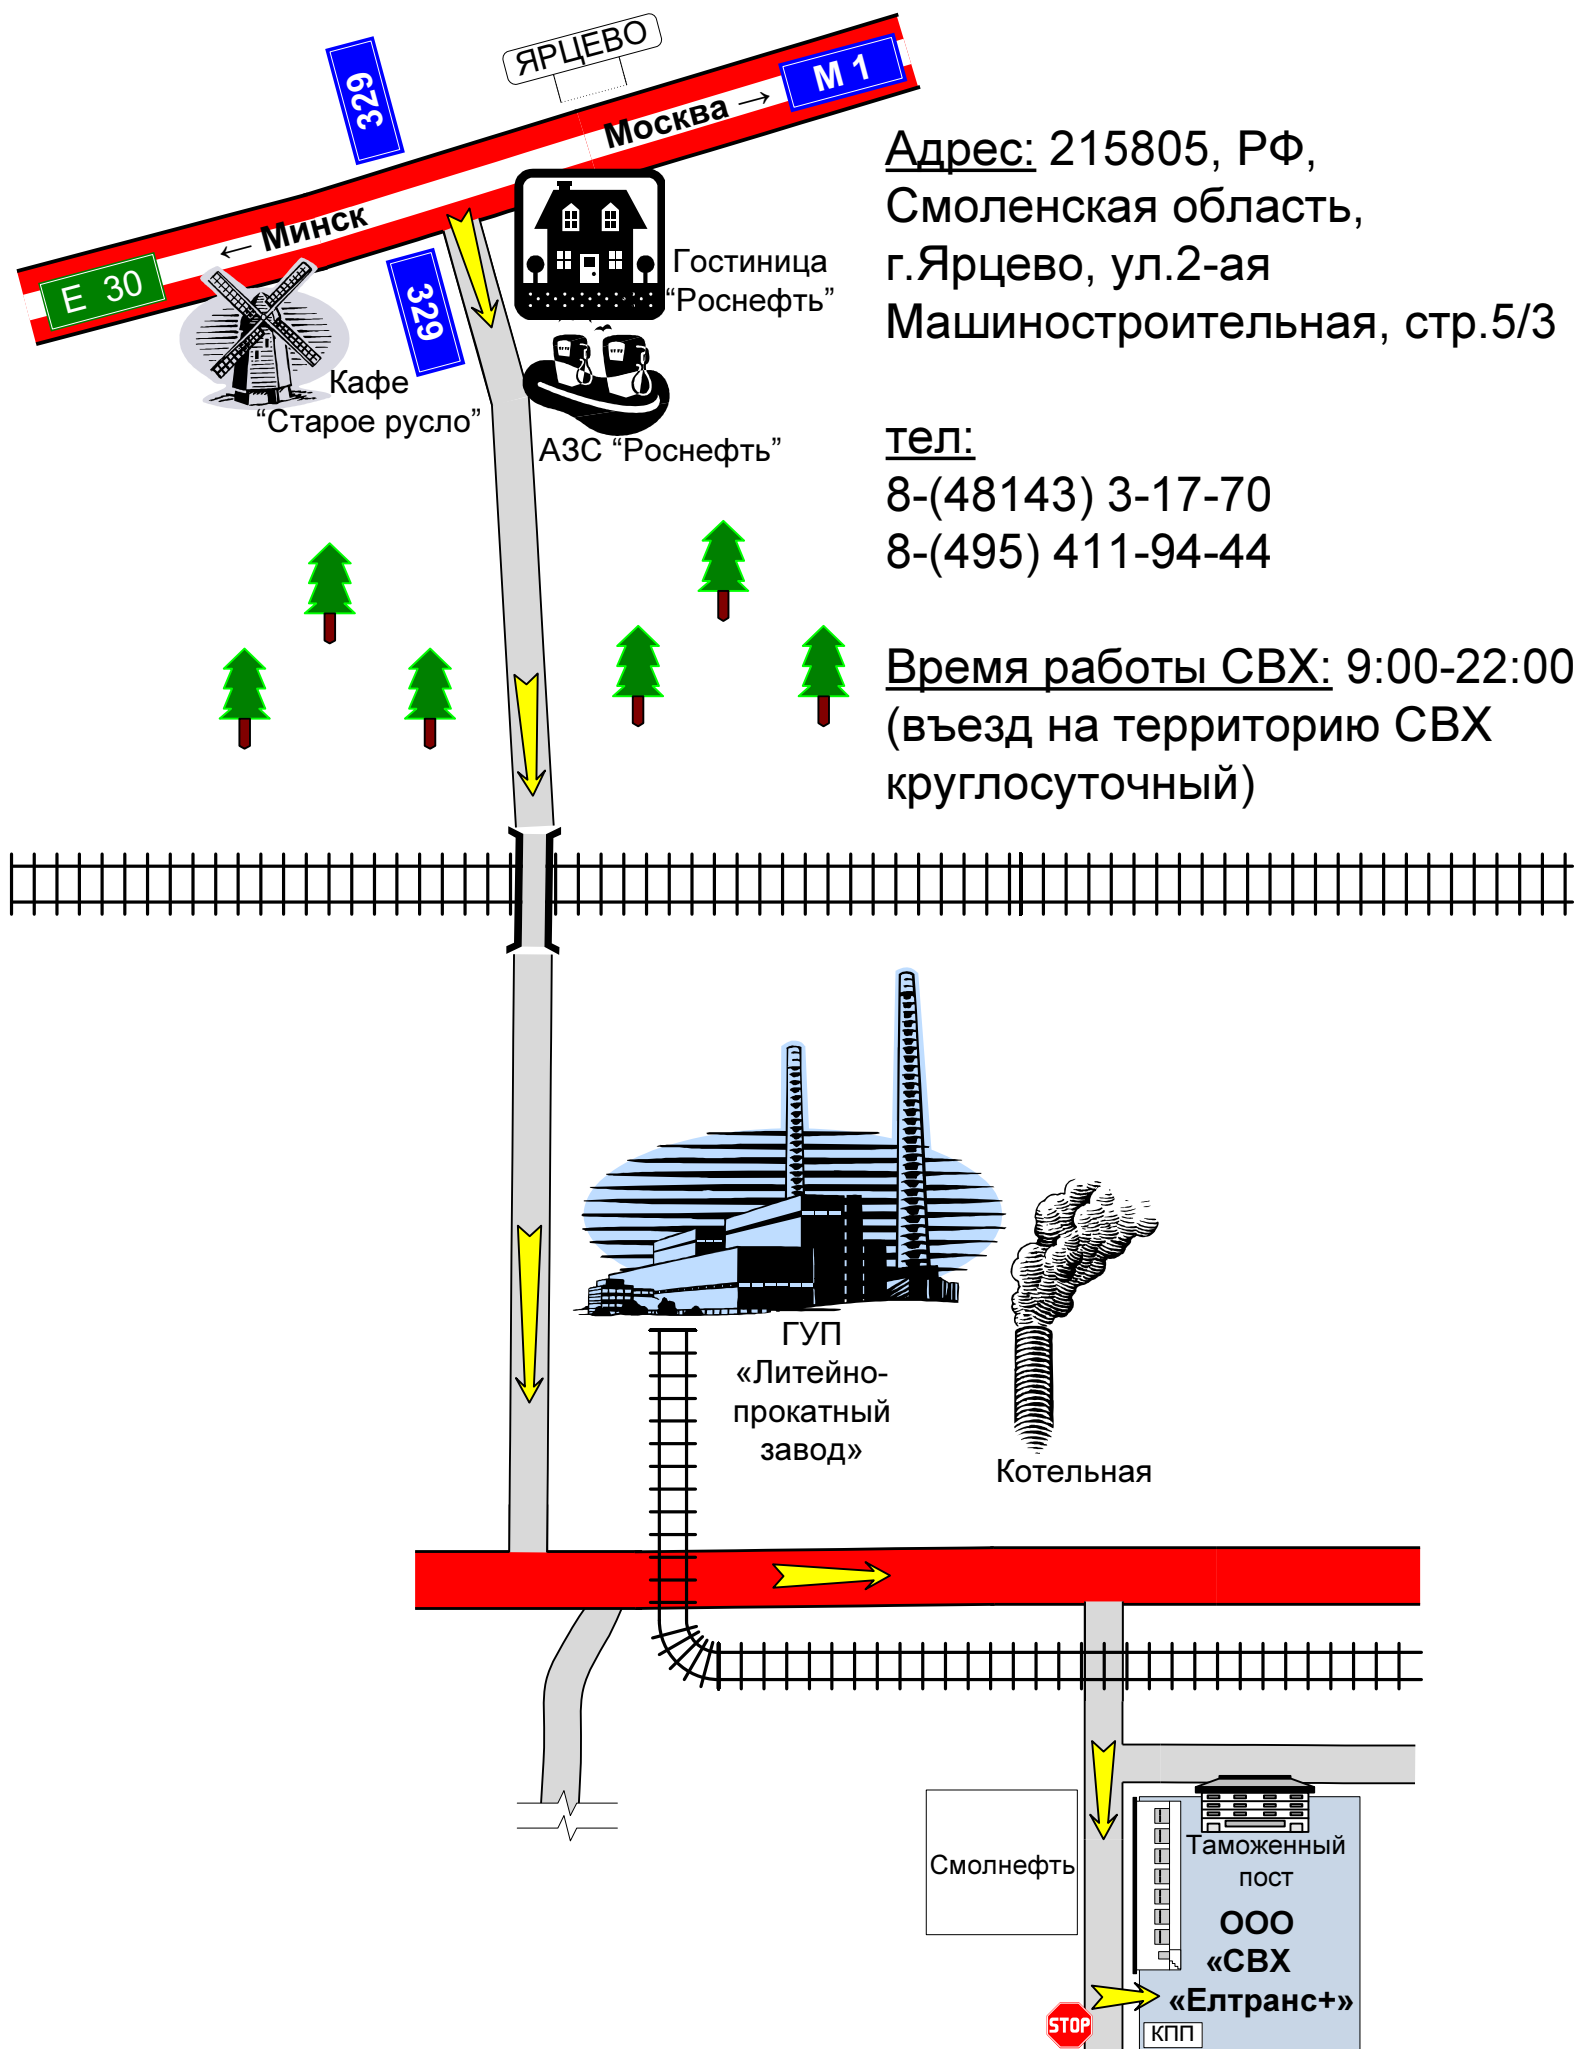

Схема проезда к СВХ ООО «СВХ «Елтранс+»

Адрес: 215805, РФ,
Смоленская область,
г.Ярцево, ул.2-ая
Машиностроительная, стр.5/3

тел:
8-(48143) 3-17-70
8-(495) 411-94-44

Время работы СВХ: 9:00-22:00
(въезд на территорию СВХ
круглосуточный)